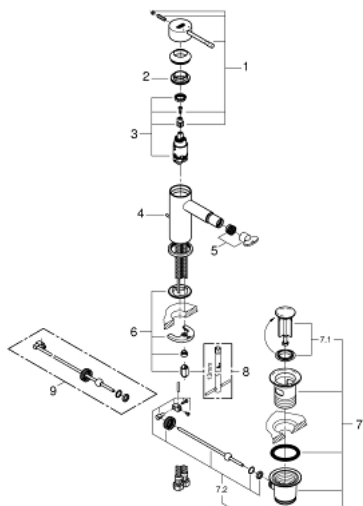

### OPIS PRODUKTU

- montaż jednootworowy
- metalowa dźwignia
- **GROHE SilkMove** głowica ceramiczna 28 mm
- z ogranicznikiem temperatury
- **GROHE StarLight** wykończenie chromowane
- **GROHE FastFixation Plus** system instalacyjny
- perlator z przegubem kulowym
- zestaw odpływowy z drążkiem pociągającym 1 1/4"
- giętkie węże przyłączeniowe
- min. rekomendowane ciśnienie 1,0 bar

32 935 001 ESSENCE NEW JEDNOUCHWYTOWA BATERIA BIDETOWA, DN 15  
ROZMIAR S

## 32 935 001 ESSENCE NEW JEDNOUCHWYTOWA BATERIA BIDETOWA, DN 15 ROZMIAR S

### ELEMENTY ZAMIENNE

- 1: dźwignia kompletna (Numer zamówienia 46917000)
  - 2: pierścień mocujący (Numer zamówienia 46715000)
  - 3: Głowica (Numer zamówienia 46580000)
  - 4: Drążek pociągany (Numer zamówienia 46739000)
  - 5: Perlator (Numer zamówienia 13998000)
  - 6: Przeciwzłazce śrubowe (Numer zamówienia 46645000)
  - 7: Zestaw odpływowy 1 1/4" (Numer zamówienia 28910000)
  - 7.1: Korek (Numer zamówienia 07182000)
  - 7.2: drążek mimośrodowy (Numer zamówienia 07052000)
  - 8: klucz nasadowy (Numer zamówienia 19017000)\*
  - 9: drążek mimośrodowy (Numer zamówienia 07341000)\*
- Aksesoria opcjonalne