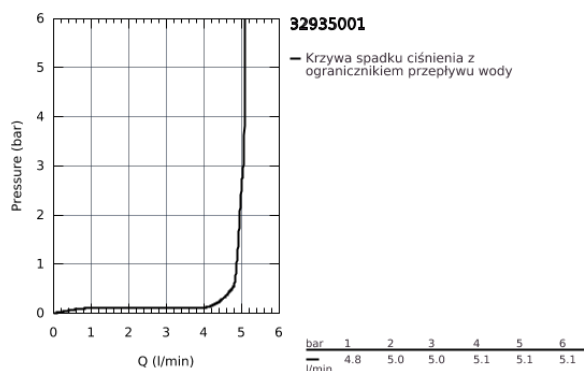

## 32 935 001 ESSENCE NEW JEDNOUCHWYTOWA BATERIA BIDETOWA, DN 15 ROZMIAR S

### OPIS PRODUKTU

- montaż jednootworowy
- metalowa dźwignia
- **GROHE SilkMove** głowica ceramiczna 28 mm
- z ogranicznikiem temperatury
- **GROHE StarLight** wykończenie chromowane
- **GROHE FastFixation Plus** system instalacyjny
- perlator z przegubem kulowym
- zestaw odpływowy z drążkiem pociągającym 1 1/4"
- giętkie węże przyłączeniowe
- min. rekomendowane ciśnienie 1,0 bar

32 935 001 ESSENCE NEW JEDNOUCHWYTOWA BATERIA BIDETOWA, DN 15  
ROZMIAR S