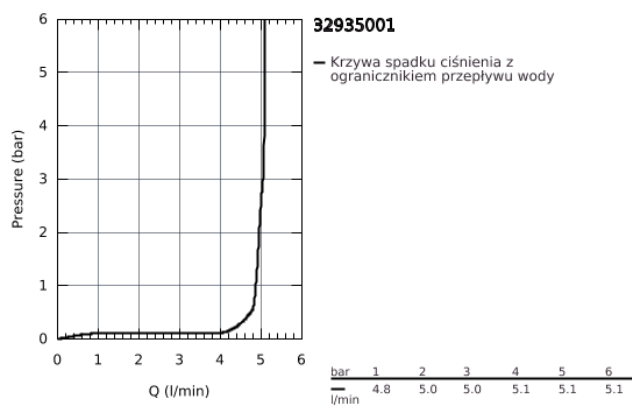

## 32 935 001 ESSENCE NEW JEDNOUCHWYTOWA BATERIA BIDETOWA, DN 15 ROZMIAR S

### OPIS PRODUKTU

- montaż jednootworowy
- metalowa dźwignia
- **GROHE SilkMove** głowica ceramiczna 28 mm
- z ogranicznikiem temperatury
- **GROHE StarLight** wykończenie chromowane
- **GROHE FastFixation Plus** system instalacyjny
- perlator z przegubem kulowym
- zestaw odpływowy z drążkiem pociągającym 1 1/4"
- giętkie węże przyłączeniowe
- min. rekomendowane ciśnienie 1,0 bar

32 935 001 ESSENCE NEW JEDNOUCHWYTOWA BATERIA BIDETOWA, DN 15  
ROZMIAR S