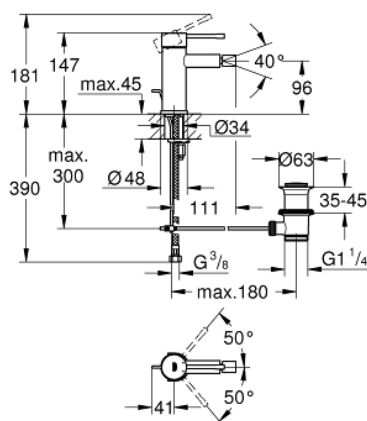

## 32 935 001 ESSENCE NEW JEDNOUCHWYTOWA BATERIA BIDETOWA, DN 15 ROZMIAR S

### OPIS PRODUKTU

- montaż jednootworowy
- metalowa dźwignia
- **GROHE SilkMove** głowica ceramiczna 28 mm
- z ogranicznikiem temperatury
- **GROHE StarLight** wykończenie chromowane
- **GROHE FastFixation Plus** system instalacyjny
- perlator z przegubem kulowym
- zestaw odpływowy z drążkiem pociągającym 1 1/4"
- giętkie węże przyłączeniowe
- min. rekomendowane ciśnienie 1,0 bar

32 935 001 ESSENCE NEW JEDNOUCHWYTOWA BATERIA BIDETOWA, DN 15  
ROZMIAR S